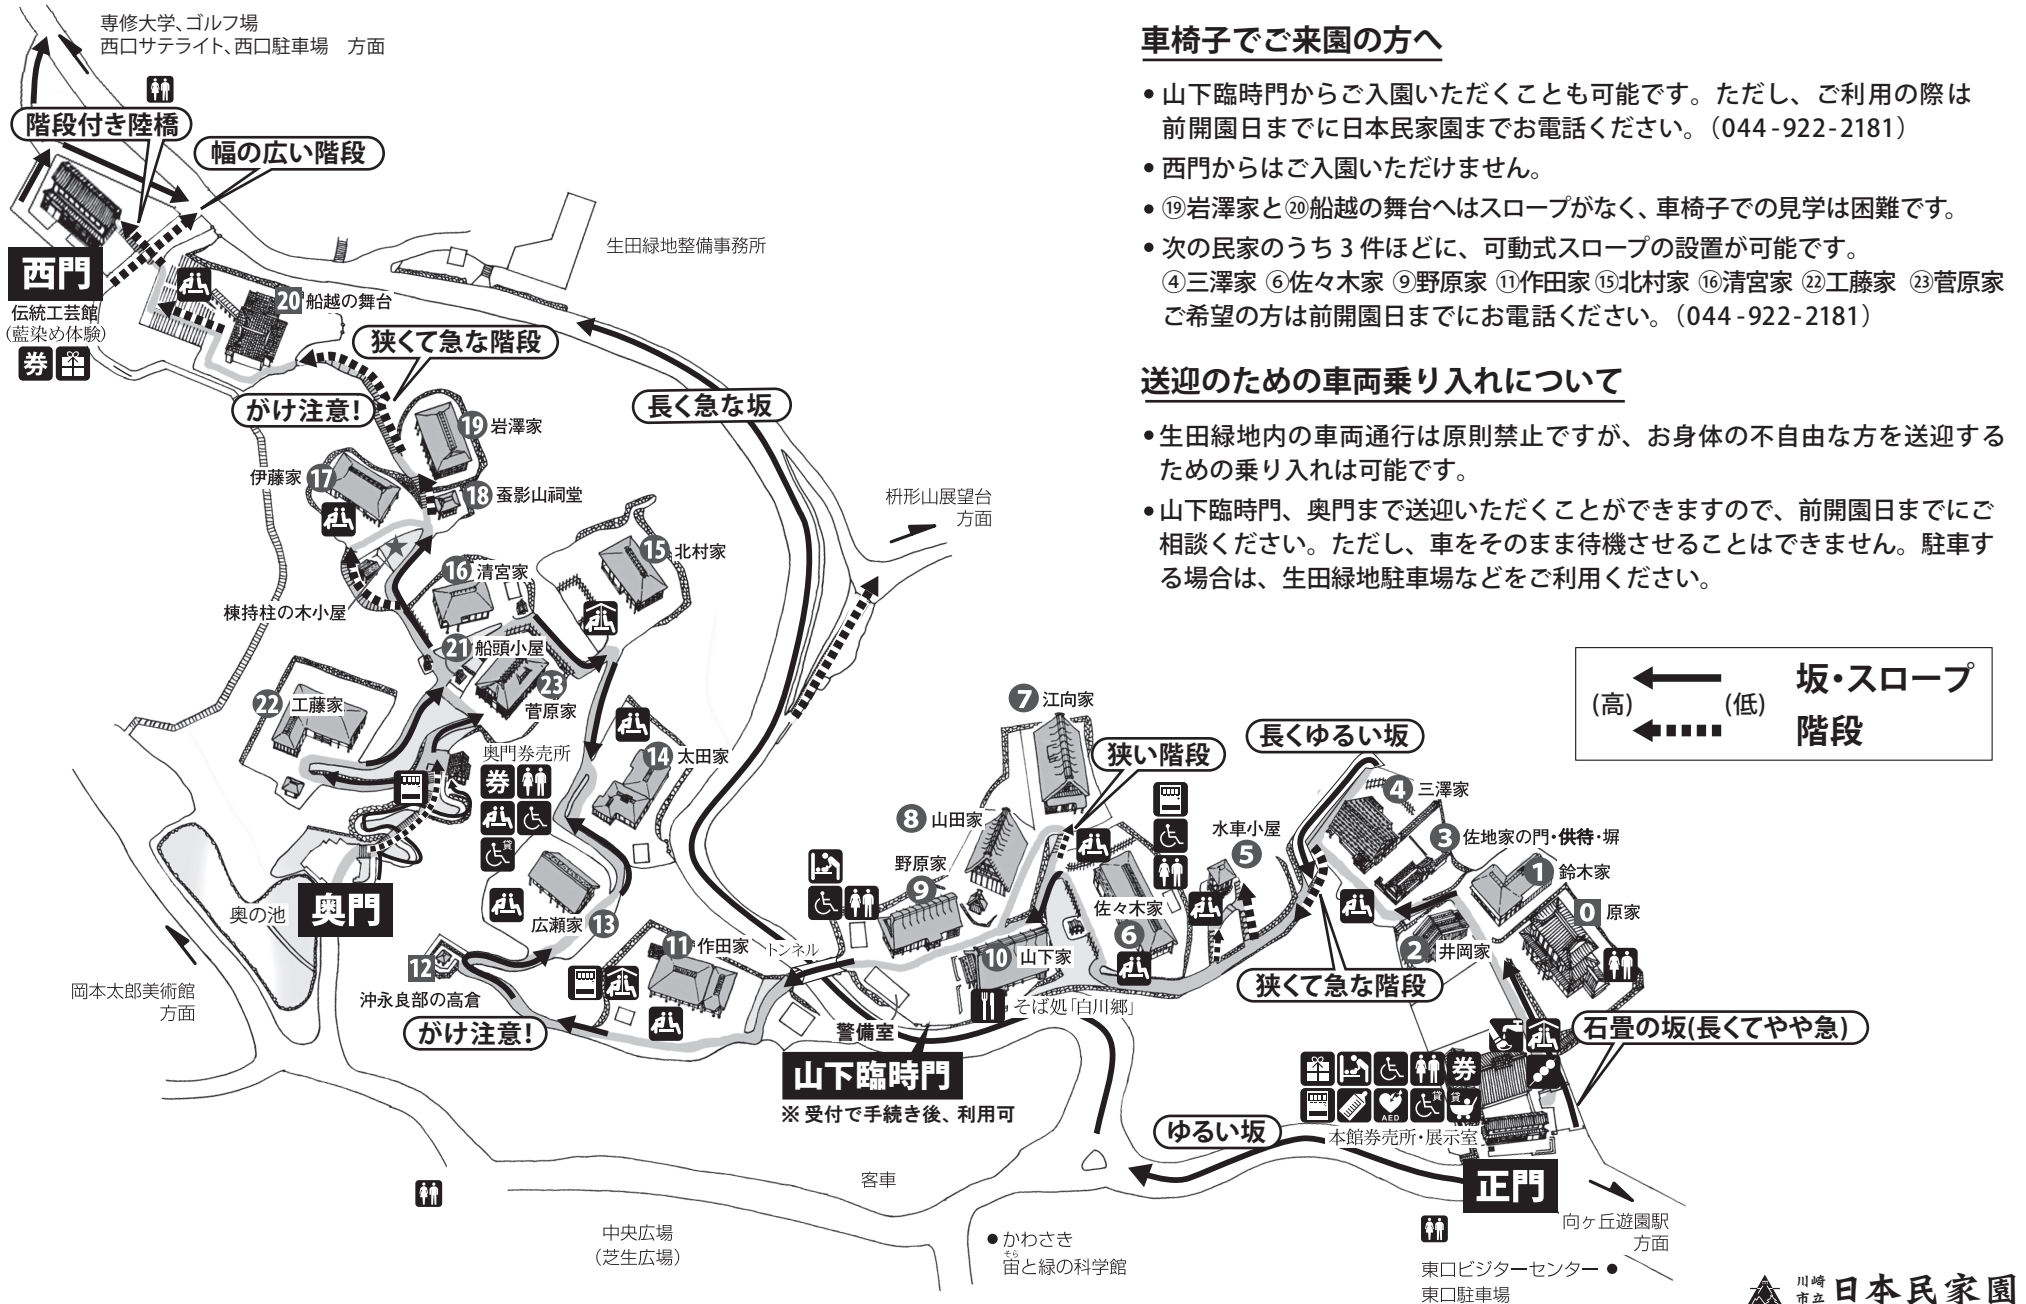

日本民家園 園内坂道マップ

園内には足場の悪い場所、滑りやすい場所があります。
見学の際は足もとにご注意ください。

車椅子でご来園の方へ

- 山下臨時門からご入園いただくことも可能です。ただし、ご利用の際は前開園日までに日本民家園までお電話ください。(044-922-2181)
- 西門からはご入園いただけません。
- ①岩澤家と②船越の舞台へはスロープがなく、車椅子での見学は困難です。
- 次の民家のうち3件ほどに、可動式スロープの設置が可能です。
④三澤家 ⑥佐々木家 ⑨野原家 ⑪作田家 ⑬北村家 ⑬清宮家 ⑭工藤家 ⑭菅原家
ご希望の方は前開園日までにお電話ください。(044-922-2181)

送迎のための車両乗り入れについて

- 生田緑地内の車両通行は原則禁止ですが、お身体の不自由な方を送迎するための乗り入れは可能です。
- 山下臨時門、奥門まで送迎いただくことができますので、前開園日までにご相談ください。ただし、車をそのまま待機させることはできません。駐車する場合は、生田緑地駐車場などをご利用ください。